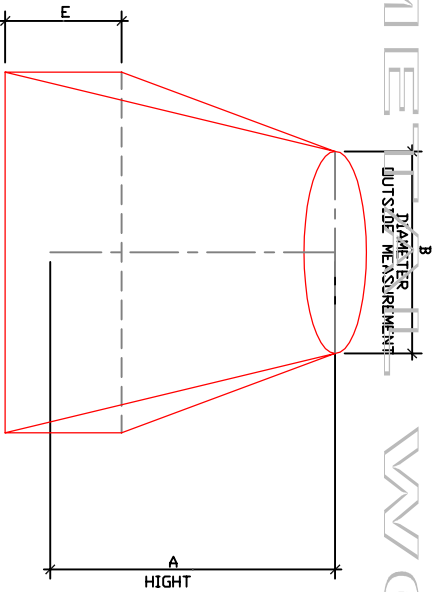

PK METAL WORKS

PK METAL WORKS

PK METAL WORKS

ROUND TO SQUARE

N°	QTY	A	B	D	E	T	REMARK
1							
2							
3							
4							

19469 - 92 Ave, Surrey, BC V4N 4G6
 Tel: 604-882-8699 Fax: 604-882-8799

Customer Information